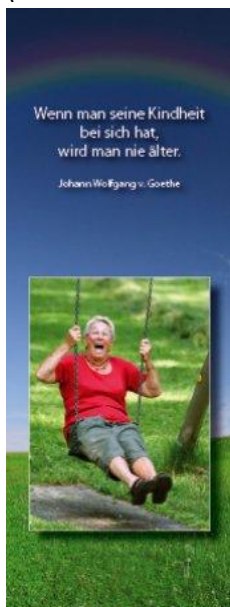

Messebanner - Vorführbanner

Stoffbanner in der Größe 60 x 160 cm

Rosa Rosen
(130202)

Rosa Rosen
(131002)

Sonnenstrahlen
(190202)

Spuren im Sand
(270902)

Spuren im Sand
(271002)

Messebanner - Vorführbanner

Stoffbanner in der Größe 60 x 160 cm

Begleitung
(560202)

Begleitung
(560302)

Engel
(600502)

Weißer Rosen
(171002)

mit Text:
Hinter den Tränen der
Traurigkeit verbirgt sich
das Lächeln der Erinnerung.

Regenbogen
(302402 - Rubrik Senioren)